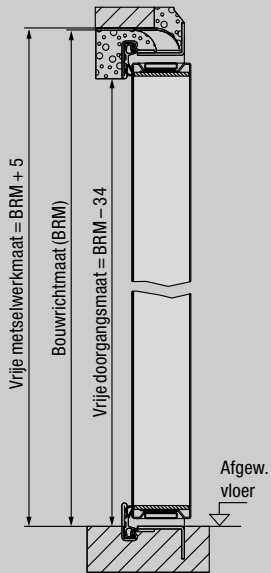

Verticale doorsnede

Horizontale doorsnede

* De vrije doorgangsbreedte bij een openingshoek van 90° wordt 25 mm kleiner, zonder rekening te houden met handgrepen en krukken.

Montagevarianten

Inbouw met muurankers