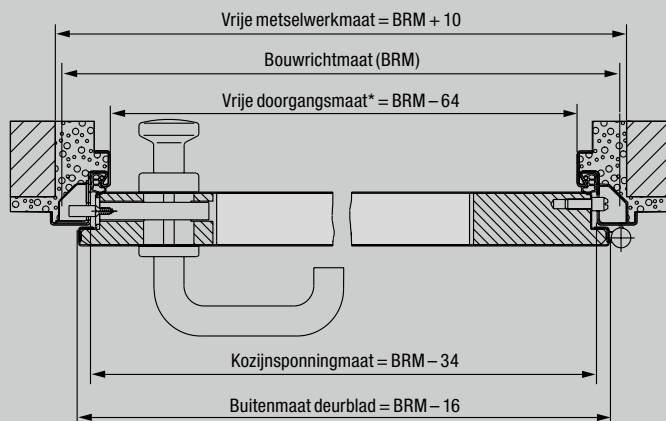

Montagevarianten

Blokkozijn
Inbouw in metselwerk
Plugmontage

Blokkozijn
Ankermontage

Veiligheidsdeur KSI

Verticale doorsnede

Horizontale doorsnede

* De vrije doorgangsbreedte bij een openingshoek van 90° wordt 2 mm kleiner, zonder rekening te houden met handgrepen en krukken.