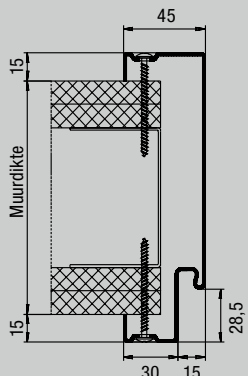

Muromvattend snelbouwkozijn voor scheidingswanden
3-delig voor inbouw achteraf