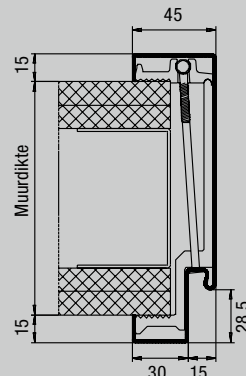

Muromvattend snelbouwkozijn voor scheidingswanden
3-delig voor inbouw achteraf