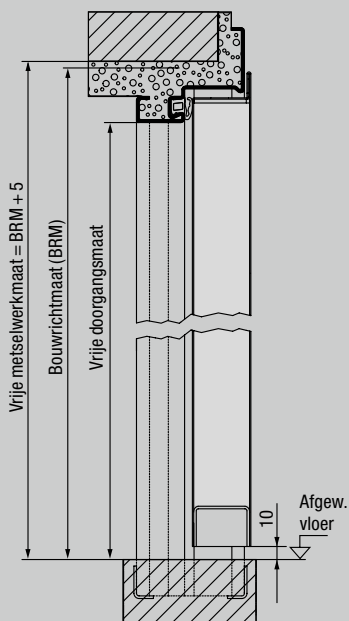

Multifunctionele deur D45

Verticale doorsnede