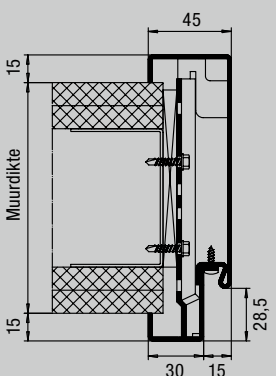

2-delig muromvattend kozijn
voor scheidingswanden
voor inbouw achteraf