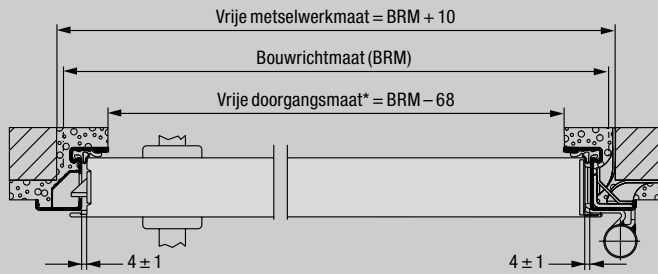

Verticale doorsnede

Horizontale doorsnede

* De vrije doorgangsbreedte bij een openingshoek van 90° wordt 25 mm kleiner, zonder rekening te houden met handgrepen en krukken.

Montagevarianten

Inbouw met muurankers