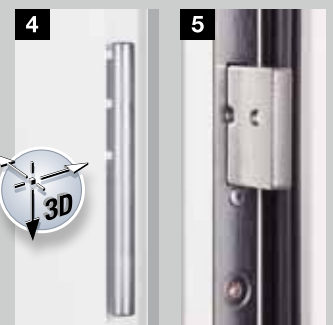

Driedimensionaal regelbare rolscharnieren voor een optimale deurfunctie

Slotgrendel voor standaard veiligheid