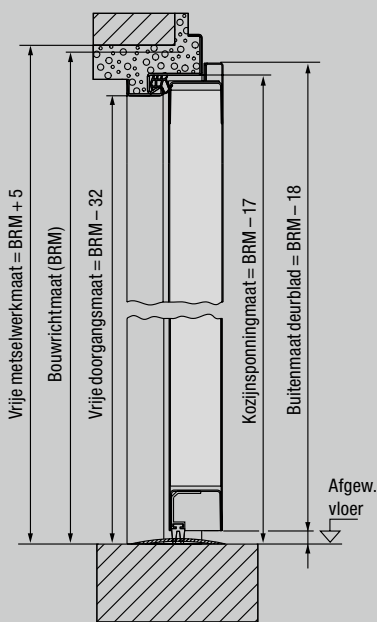

Montagevarianten

Blokkozijn
Inbouw in metselwerk
Plugmontage

Blokkozijn
Ankermontage

Veiligheidsdeur KSI

Verticale doorsnede

Horizontale doorsnede

* De vrije doorgangsbreedte bij een openingshoek van 90° wordt 2 mm kleiner, zonder rekening te houden met handgrepen en krukken.