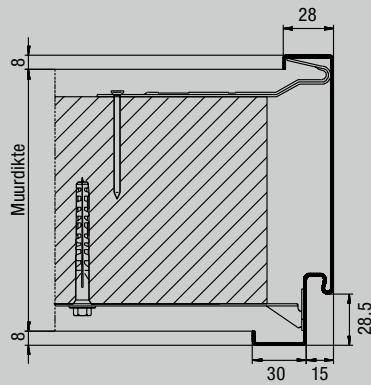

Muromvattend kozijn
DIN 18111 voor metselwerk

Profiel 21100