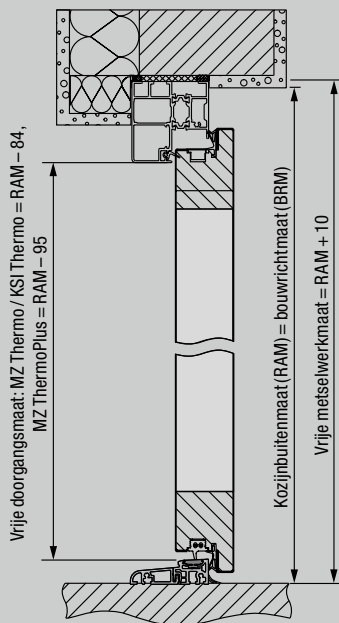

Universele deuren voor buiten MZ Thermo / MZ ThermoPlus, veiligheidsdeur voor buiten KSI Thermo

Verticale doorsnede