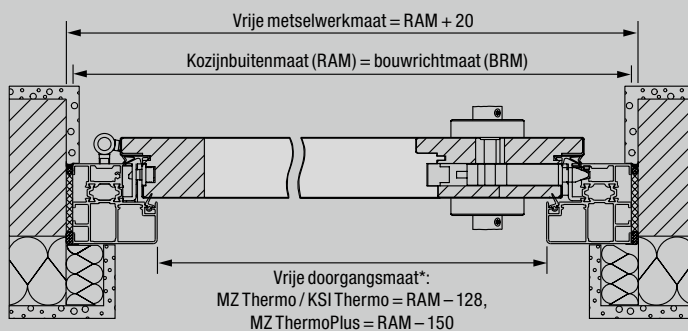

Universele deuren voor buiten MZ Thermo / MZ ThermoPlus, veiligheidsdeur voor buiten KSI Thermo

Verticale doorsnede

Horizontale doorsnede

* De vrije doorgangsbreedte bij een openingshoek van 90° wordt 2 mm kleiner, zonder rekening te houden met handgrepen en krukken.