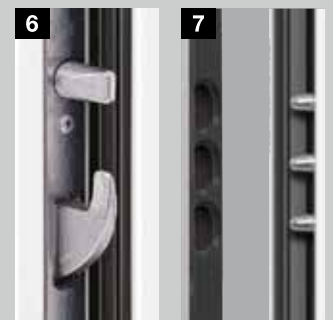

Draaigrendel met veiligheidspen

Veiligheids-pennen aan scharnierzijde

* Tot wel 30 % betere warmte-isolatie in vergelijking met een gebruikelijke veiligheidsdeur