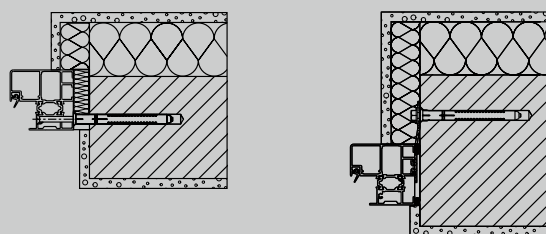

Montagevarianten

Blokkozijn
Inbouw in metselwerk
Plugmontage

Blokkozijn
Ankermontage