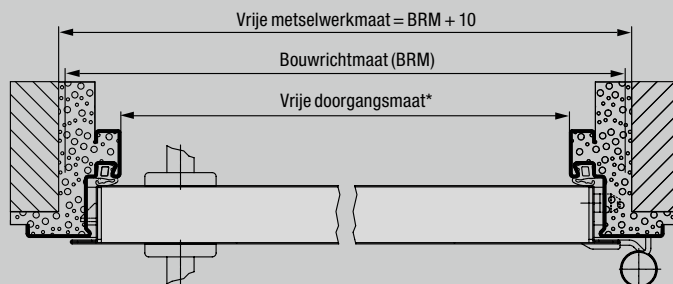

Inbouw met plugankers

Hoek- en tegenkozijn Inbouw met plugankers

Multifunctionele deur D45

Verticale doorsnede

Horizontale doorsnede

* De vrije doorgangsbreedte bij een openingshoek van 90° wordt 93 mm kleiner, zonder rekening te houden met handgrepen en krukken.