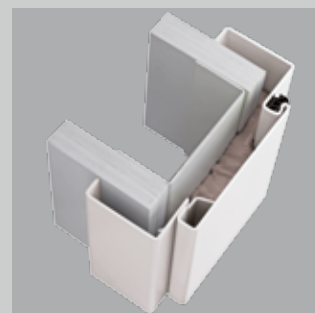

Afbeelding hieronder:

schuifdeurkozijn voor in de wand lopende glazen en houten deuren.

Hoek- en muuromvattende kozijnen

Steek-schroefbaar kozijn

Muuromvattend VarioFix-kozijn

Standaard- maten	Buitendeuren				Binnendeuren
	Veiligheidsdeur		Universele deur		Binnendeur
Bestelmaat (bouwrichtmaat)	KSI Thermo	KSI	MZ Thermo / MZ Thermo Plus	MZ	ZK
Deuren 1-vleugelig					
750 × 875					
800 × 800					
875 × 875					
875 × 1000					
875 × 1250					
875 × 2000	●		●		
875 × 2125	●		●		
625 × 2000					●
750 × 1750				●	
750 × 1875				●	●
750 × 2000		●		●	●
750 × 2125		●			●
800 × 1800				●	
800 × 1875				●	
800 × 2000				●	
875 × 1750				●	
875 × 1800				●	
875 × 1875		●		●	●
875 × 2000		●		●	●
875 × 2125		●		●	●
1000 × 1875		●		●	●
1000 × 2000	●	●	●	●	●
1000 × 2100	●		●		
1000 × 2125	●	●	●	●	●
1100 × 2100	●		●		
1125 × 2000					
1125 × 2125				●	●
1250 × 2000				●	●
1250 × 2125				●	●
Deuren 2-vleugelig					
1500 × 2000				●	●
1500 × 2125					●
1750 × 2000				●	●
1750 × 2125					●
2000 × 2000				●	●
2000 × 2125				●	●
2125 × 2125					
2250 × 2250					