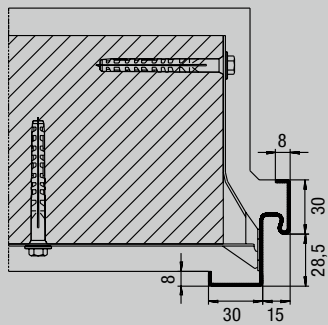

Hoekkozijn DIN 18111
voor metselwerk

Profiel 11100