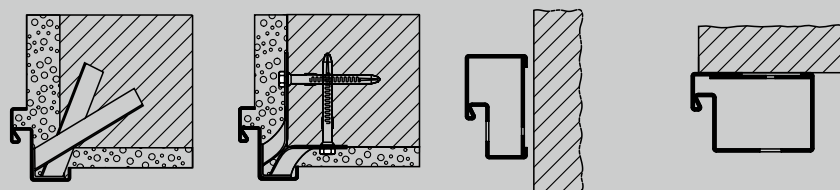

Inbouw met muurankers

Inbouw met plugankers

Blokkozijn voor inbouw in de dagopening (profiel 21101)

Blokkozijn voor montage op de wand (profiel 006) (getest aan scharniertegenzijde)