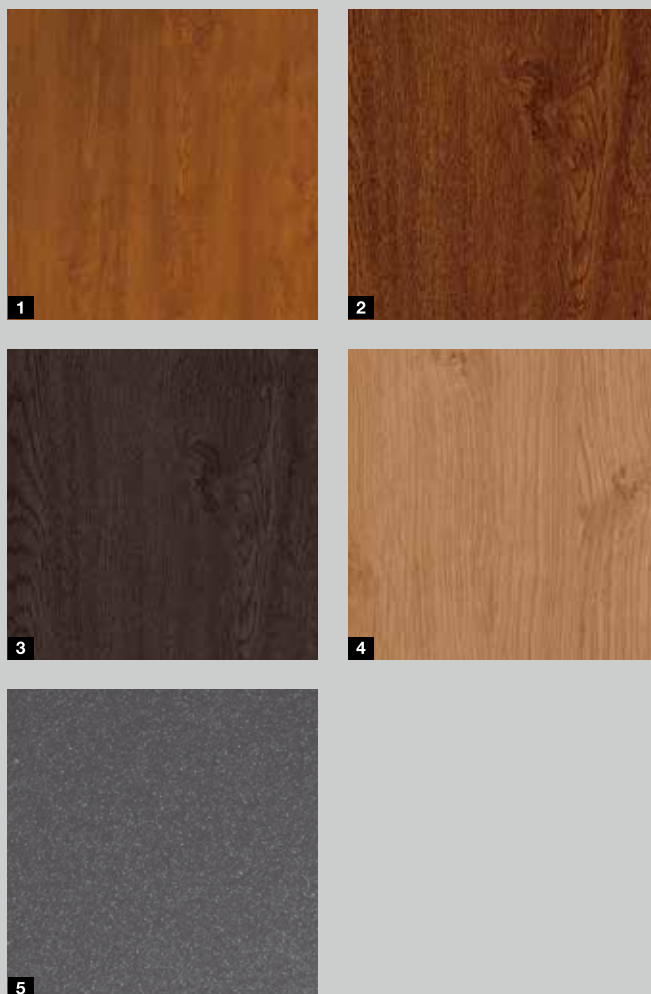

Detailgetrouw en elegant

Het Decograin-oppervlak** is verkrijgbaar in vier natuurlijke houtdecors en een antracietkleurig decor met metallic effect. De ingedrukte nerving zorgt voor een detailgetrouw houtkarakter.

5 Decograin-decors**

- 1 Golden Oak: middenbruin, goudgeel eikendecor
- 2 Dark Oak: notenhoutkleurig eikendecor
- 3 Night Oak: donker, intensief eikendecor
- 4 Winchester Oak: naturelkleurig eikendecor met noesten
- 5 Titan Metallic CH 703: antraciet met metallic effect

Let op:

De afgebeelde kleuren en oppervlakken zijn om druktechnische redenen niet kleurbindend. Deuren met een donker oppervlak mogen niet naar de zon gericht zijn, omdat de grotere materiaaluitzetting het functioneren van de deur kan beperken.

* Niet leverbaar voor de Thermo65-motieven 410, 430, 450.

**Niet leverbaar voor de Thermo65-motieven 100, 410, 430, 450 en Thermo46-motieven 100, 200, 400. Bij de Thermo46-motieven 020, 025, 030, 040 is de kleur van de glasomraming aangepast.