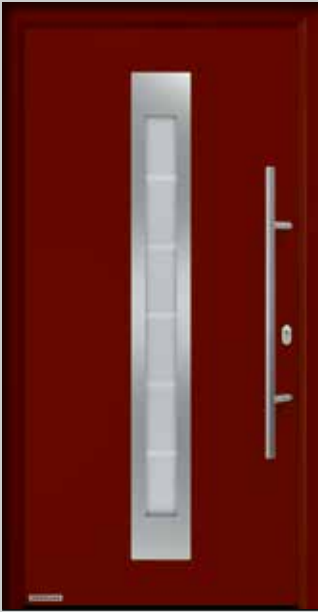

Motief 750C

Kleurvoorkeur paarsrood RAL 3004, roestvrijstalen handgreep HB 38-2, beglazing gezandstraald met heldere stroken