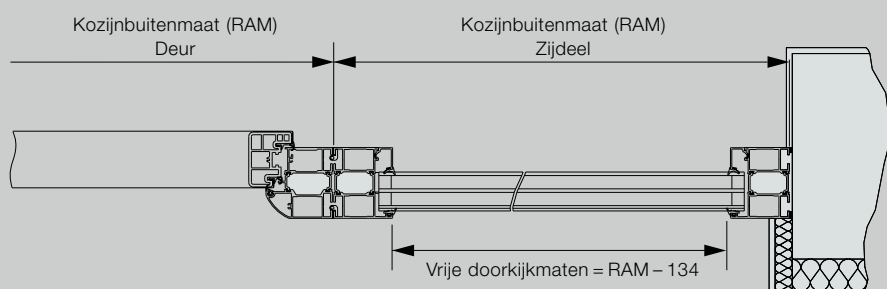

Thermo65

Kozijnvarianten

Horizontale snede deur

Verticale snede deur

Horizontale snede zijdeel

Zijdelen standaardmaten
Thermo65 / Thermo46

| Uitvoering | Kozijnbuitenmaat (bestelmaat) |
|--------------|----------------------------------|
| Thermo 65/46 | 400 × 2100 |