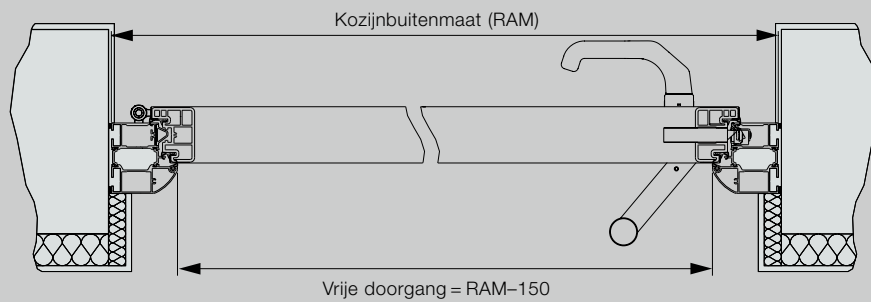

Thermo65

Kozijnvarianten

Horizontale snede deur

Verticale snede deur

Horizontale snede zijdeel

Zijdelen standaardmaten
Thermo65 / Thermo46

| Uitvoering | Kozijnbuitenmaat (bestelmaat) |
|--------------|----------------------------------|
| Thermo 65/46 | 400 × 2100 |