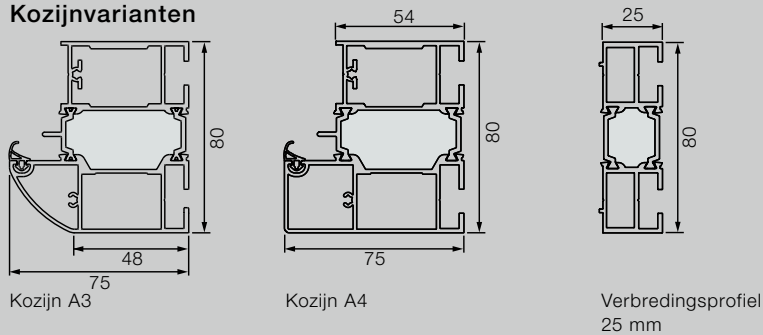

Standaardmaten Thermo65

Kozijnbuitenmaat (bestelmaat)	Vrije metselwerkmaat	Vrije kozijnmaat
1000 × 2100	1020 × 2110	850 × 2005
1100 × 2100	1120 × 2110	950 × 2005

Standaardmaten Thermo46

Kozijnbuitenmaat (bestelmaat)	Vrije metselwerkmaat	Vrije kozijnmaat
1000 × 2100	1020 × 2110	872 × 2016
1100 × 2100	1120 × 2110	972 × 2016

Niet-standaardmaten Thermo65 / Thermo46

Motieven	Kozijnbuitenmaat (bestelmaat)
200	875 – 1100 × 1990 – 2186
010, 020, 030, 040, 700, 750, 800, 810, 900	700 – 1250 × 1875 – 2250
015, 025, 515	875 – 1250 × 1875 – 2250
100, 400, 410, 430, 450	875 – 1100 × 1875 – 2186
820, 850, 900	800 – 1250 × 1875 – 2250

Thermo65

Kozijnvarianten

Horizontale snede deur