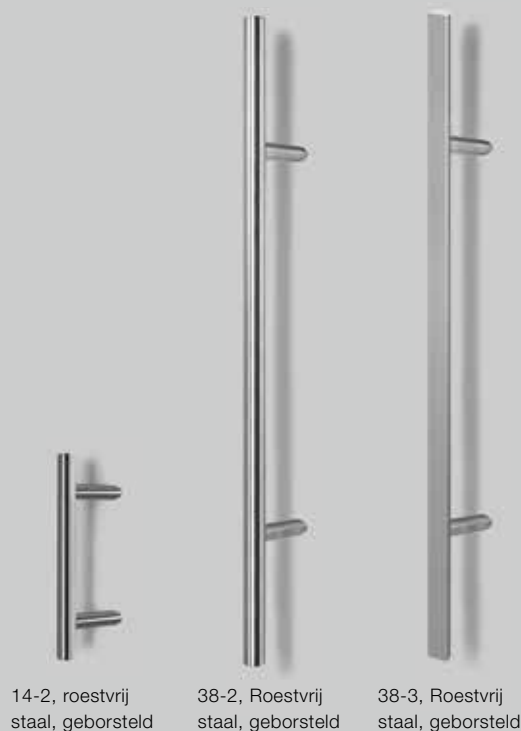

Een mooie handgreep plaatst accenten: maak een keuze uit ons assortiment

Alle deuren worden standaard met de op de productfoto's (vanaf pagina 14) afgebeelde buitenhandgrepen geleverd.

Als alternatief kunt u een andere handgreep van roestvrij staal kiezen.

Buitenhandgrepen

Krukgarnituren voor buiten en binnen