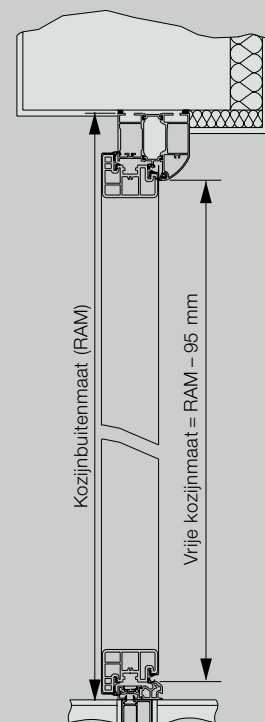

Thermo65

Kozijnvarianten

Horizontale snede deur

Verticale snede deur

Horizontale snede zijdeel

Zijdelen standaardmaten
Thermo65 / Thermo46

| Uitvoering | Kozijnbuitenmaat (bestelmaat) |
|--------------|----------------------------------|
| Thermo 65/46 | 400 × 2100 |