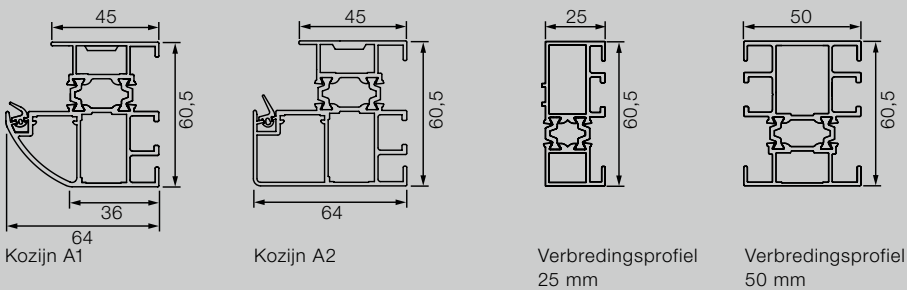

Zijdelen standaardmaten
Thermo65 / Thermo46

Uitvoering	Kozijnbuitenmaat (bestelmaat)
Thermo 65/46	400 × 2100

Zijdelen niet-standaardmaten
Thermo65 / Thermo46

Uitvoeringen	Kozijnbuitenmaat (bestelmaat)
Thermo46	300 – 1000* × 1875 – 2250
Thermo65	300 – 1000* × 1875 – 2250

* Vanaf een breedte van 500 mm is geen bovenlicht mogelijk.
Deurelementen met zijdelen hebben geen statische functie,
de statica moet door de bouwconstructie zijn gegarandeerd.

Bovenlichten niet-standaardmaten
Thermo65 / Thermo46

Uitvoering	Kozijnbuitenmaat (bestelmaat)
Thermo 65/46	875 – 2250 × 300 – 500

Thermo46

Kozijnvarianten