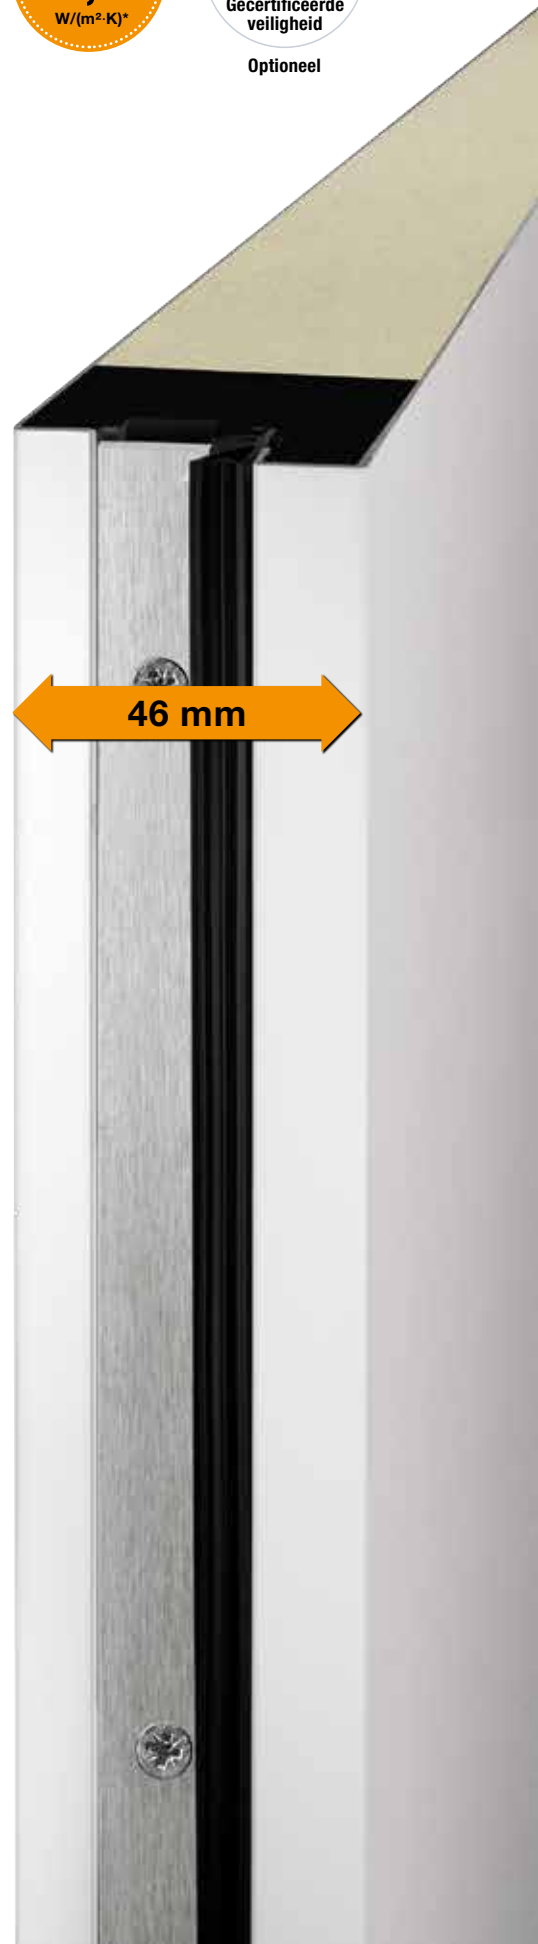

Stalen / aluminium Thermo46-ingangsdeur

Alle Thermo46-deuren worden voor een uniform binnenaanzicht van uw ingangdeuren en binnendeuren met een vleugeloverdekkend deurblad geleverd.

Constructie

- Vleugeloverdekkend, 46 mm dik stalen deurblad met inliggend vleugelprofiel en dikke opdekuitvoering voor een elegante look van de deur
- Thermisch gescheiden vleugelprofiel uit samengesteld materiaal voor een goede stabiliteit en warmte-isolatie
- Thermisch gescheiden 60 mm aluminiumkozijnen en 20 mm hoge thermisch gescheiden aluminium kunststofdrempels voor een goede warmte-isolatie
- 2-voudig afdichtingsniveau biedt goede bescherming tegen regen, wind en vuil
- 2-voudig geïsoleerd glas met aan weerszijden veiligheidsglas sluit gevaar voor verwondingen bij glasbreuk vrijwel uit
- Optioneel met RC 2-veiligheidsuitrusting voor extra veiligheid**

Volvoet aan alle eisen van het energiebesparingsbesluit

Geschikt voor warmtebrugvrije inbouw

U_D -waarde tot ca. 1,1 W/(m²·K)*

* Getest door IFT Rosenheim
Deurafmetingen
RAM 1230 × 2180 mm
**niet voor TPS 020G, 025G,
030G, 040H, 200I, 400I