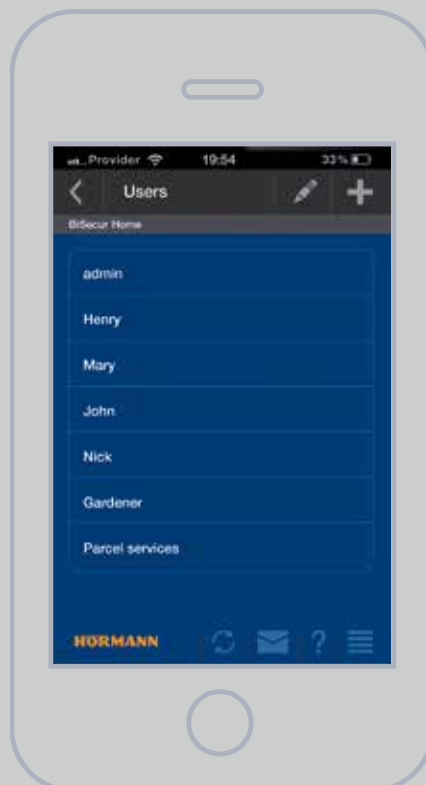

4

Claire, simple, individuelle

1 Une commande aisée

Toutes les fonctions réalisables par le biais des émetteurs peuvent aussi être exécutées à l'aide de l'appli BiSecur. L'utilisation intuitive du menu permet une commande des plus aisées.

2 Une vue d'ensemble pratique

L'appli BiSecur vous donne accès à tout moment à une vue d'ensemble précise du statut de votre porte de garage, de votre portail et de votre porte d'entrée*. Des symboles univoques vous indiquent si votre porte de garage ou votre portail est fermé ou ouvert et si votre porte d'entrée* est verrouillée ou non.

3 Configuration de « scénarios »

Combinez simplement plusieurs fonctions dans un scénario. D'une seule pression sur une touche, vous pouvez ainsi dans le même temps ouvrir ou fermer** votre porte de garage et votre portail, commander votre porte d'entrée* conjointement à votre éclairage extérieur ou régler deux portes de garage en position d'aération. Créez vos scénarios sur mesure pour une utilisation personnalisée de votre appli.

4 Une gestion aisée du compte utilisateur

En tant qu'administrateur, vous pouvez déterminer les appareils que l'utilisateur peut commander. Vous avez ainsi la possibilité de permettre à votre voisin d'ouvrir le portail pendant vos congés, tout en laissant votre porte d'entrée verrouillée.

* Avec un équipement spécial

** Disponible uniquement avec motorisation de porte de garage SupraMatic et récepteur radio ESE BS (voir page 25).