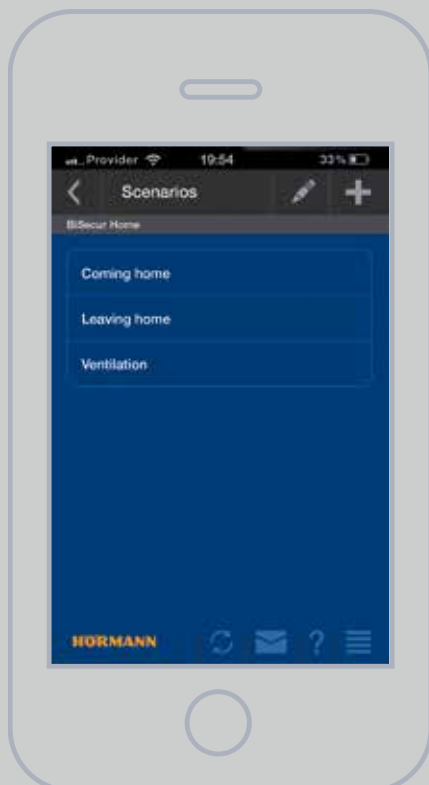

### Confortablement installé à la maison :

pour une commande aisée de votre réseau domestique, la connexion à votre smartphone ou tablette a simplement lieu par WiFi.

**De par le monde via Internet :** en cas d'absence, vous pouvez établir la liaison avec la passerelle BiSecur via la connexion Internet de votre smartphone ou tablette. Votre accès personnel est disponible après enregistrement de votre passerelle ainsi que de votre smartphone ou de votre tablette sur Internet.

### BiSecur Gateway

Unité de commande centrale pour motorisations et récepteurs radio, jusqu'à 10 utilisateurs et max. 16 fonctions utilisables par utilisateur

\* A partir de l'année de construction 2014, version de série CI

1

2

3

4

Claire, simple, individuelle

**1 Une commande aisée**

Toutes les fonctions réalisables par le biais des émetteurs peuvent aussi être exécutées à l'aide de l'appli BiSecur. L'utilisation intuitive du menu permet une commande des plus aisées.

**2 Une vue d'ensemble pratique**

L'appli BiSecur vous donne accès à tout moment à une vue d'ensemble précise du statut de votre porte de garage, de votre portail et de votre porte d'entrée\*. Des symboles univoques vous indiquent si votre porte de garage ou votre portail est fermé ou ouvert et si votre porte d'entrée\* est verrouillée ou non.