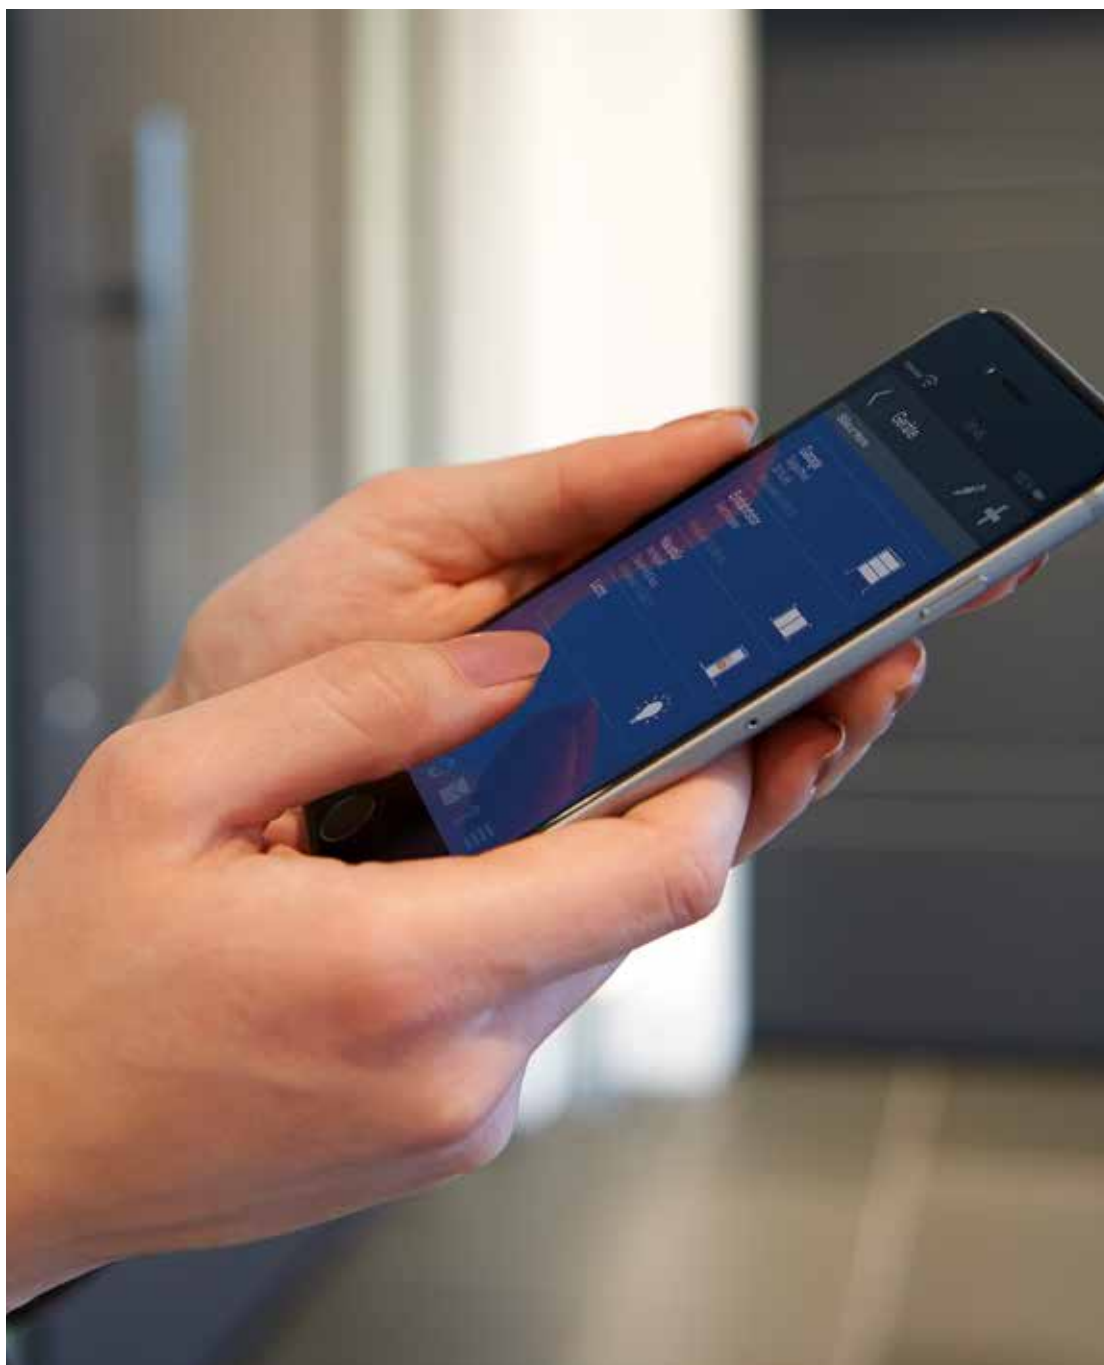

Votre smartphone en guise de clé

Avec BiSecur SmartHome, vous et votre famille ouvrez votre porte d'entrée tout simplement à l'aide de votre smartphone. Vous pouvez ainsi garantir l'accès à votre maison ou à votre garage à 10 personnes. Munis de leur smartphone, vos enfants ou votre conjoint n'auront plus besoin de clé.