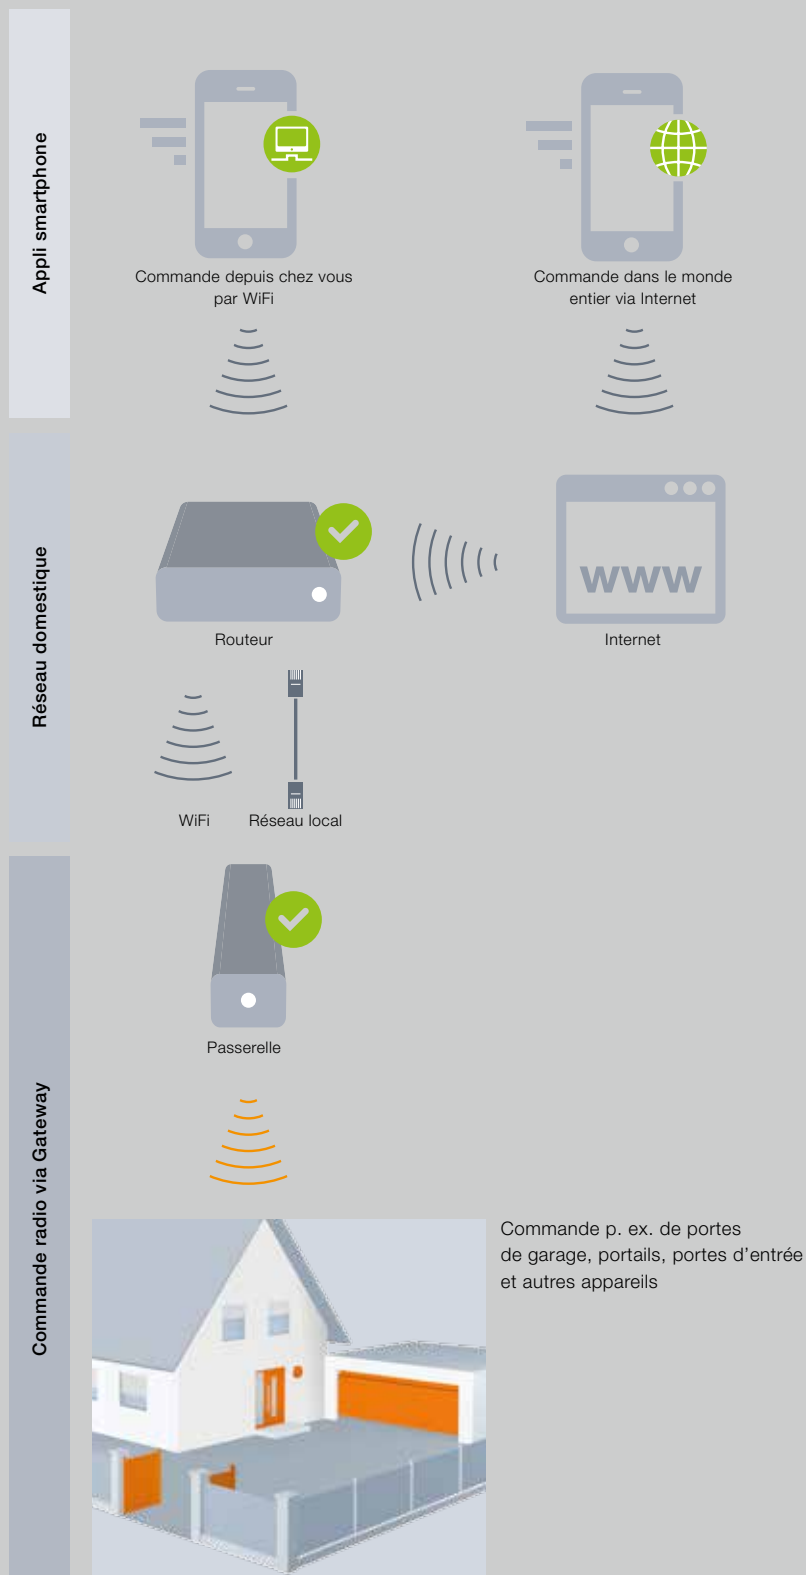

Combinaison parfaite avec votre réseau domestique

Visionnez également notre vidéo sur www.bisecur-home.com/videos

Conditions système requises

Systèmes Android

- Version logicielle 2.3
- Min. 256 Mo de mémoire vive

Systèmes iOS

- A partir de la version logicielle iOS 6
- A partir de l'iPod Touch 5ème génération
- A partir de l'iPhone 4s
- A partir de l'iPad 2
- A partir de l'iPad mini

Réseau domestique

- Accès Internet à haut débit
- Routeur WiFi
  Selon norme WiFi IEEE 802.11b/g/n, cryptage WPA-PSK ou WPA2-PSK, nom de réseau sans la moindre espace, accès possibles d'autres terminaux
- Navigateur Web
  Internet Explorer à partir de la version 10, Firefox à partir de la version 14, Chrome à partir de la version 22, Safari à partir de la version 4 et autres navigateurs Web actuels avec support JavaScript et CSS3
- Port réseau local libre sur le routeur
- Alimentation électrique (100 – 240 V CA / 50 / 60 Hz)
- Smartphone ou tablette avec accès à l'App Store^{SM} ou à Google^{TM} play
- Emplacement avec connexion sans fil à l'appareil à commander

Configuration Internet via le portail Hörmann

Enregistrez votre passerelle ainsi que votre smartphone ou votre tablette sur le site www.bisecur-home.com afin de permettre une commande via Internet dans le monde entier. L'enregistrement unique a lieu sur un site Internet Hörmann certifié et garantissant la sécurité de vos données.