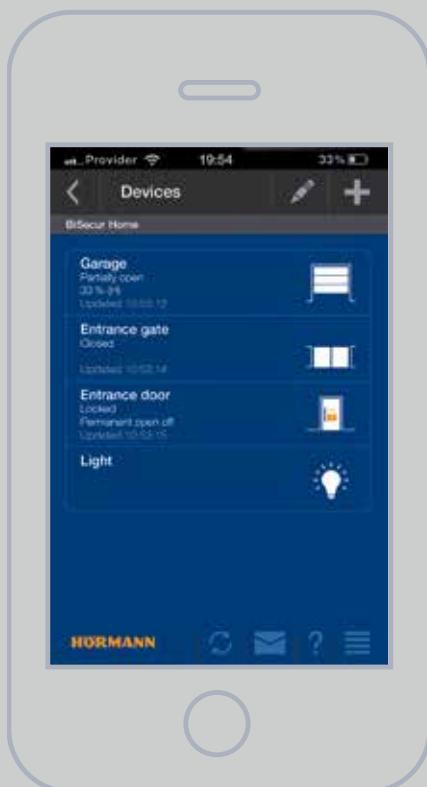

1

2

3

4

Overzichtelijk, eenvoudig, individueel

1 Comfortabele bediening

Alle functies, die u met uw handzenders bestuurt, kunt u ook met de BiSecur-app uitvoeren. De intuïtieve menustructuur maakt de bediening zeer eenvoudig.

2 Alles in één oogopslag

Met de BiSecur-app heeft u op elk moment een nauwkeurig overzicht over de status van uw garagedeur, inrithek en voordeur*. Duidelijke, voor zich sprekende symbolen geven aan of uw garagedeur of hek geopend of gesloten is en of uw voordeur* al dan niet vergrendeld is.

3 Instelling van „scenario's”

U kunt eenvoudigweg meerdere aparte functies tot één scenario combineren. Zo kunt u met één druk op de toets bijv. uw garagedeur en inrithek gelijktijdig openen of sluiten**, uw voordeur* samen met de buitenverlichting besturen of bij twee garagedeuren gelijktijdig de ventilatiestand instellen. De scenario's stelt u individueel voor uw persoonlijke app in, volledig naar eigen wens dus.

4 Eenvoudig gebruikersbeheer

Als administrator kunt u bepalen welke apparaten door de desbetreffende gebruiker kunnen worden bediend. Zo heeft u de volledige controle dat bijv. uw buurman tijdens uw vakantie wel het inrithek kan openen, maar niet uw voordeur om uw huis te betreden.

* Met speciale uitrusting

** Alleen mogelijk met garagedeuraandrijving SupraMatic en optionele draadloze ontvanger ESE BS (zie pagina 25).