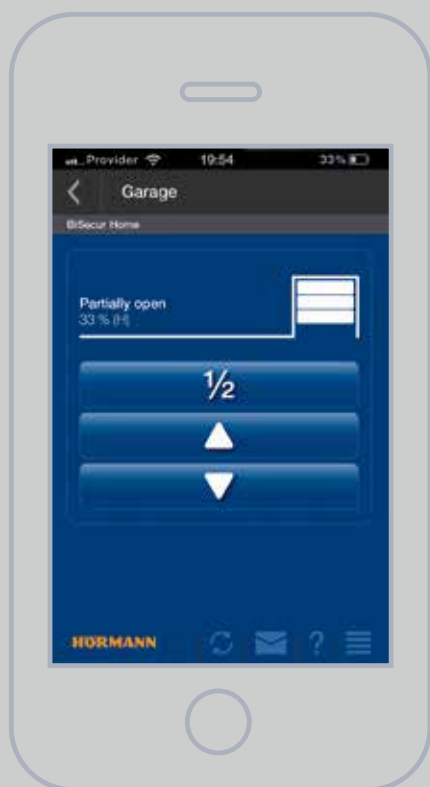

1

2

3

4

Overzichtelijk, eenvoudig, individueel

1 Comfortabele bediening

Alle functies, die u met uw handzenders bestuurt, kunt u ook met de BiSecur-app uitvoeren. De intuïtieve menustructuur maakt de bediening zeer eenvoudig.

2 Alles in één oogopslag

Met de BiSecur-app heeft u op elk moment een nauwkeurig overzicht over de status van uw garagedeur, inrithek en voordeur*. Duidelijke, voor zich sprekende symbolen geven aan of uw garagedeur of hek geopend of gesloten is en of uw voordeur* al dan niet vergrendeld is.

3 Instelling van „scenario's”

U kunt eenvoudigweg meerdere aparte functies tot één scenario combineren. Zo kunt u met één druk op de toets bijv. uw garagedeur en inrithek gelijktijdig openen of sluiten**, uw voordeur* samen met de buitenverlichting besturen of bij twee garagedeuren gelijktijdig de ventilatiestand instellen. De scenario's stelt u individueel voor uw persoonlijke app in, volledig naar eigen wens dus.

4 Eenvoudig gebruikersbeheer

Als administrator kunt u bepalen welke apparaten door de desbetreffende gebruiker kunnen worden bediend. Zo heeft u de volledige controle dat bijv. uw buurman tijdens uw vakantie wel het inrithek kan openen, maar niet uw voordeur om uw huis te betreden.

* Met speciale uitrusting

** Alleen mogelijk met garagedeuraandrijving SupraMatic en optionele draadloze ontvanger ESE BS (zie pagina 25).