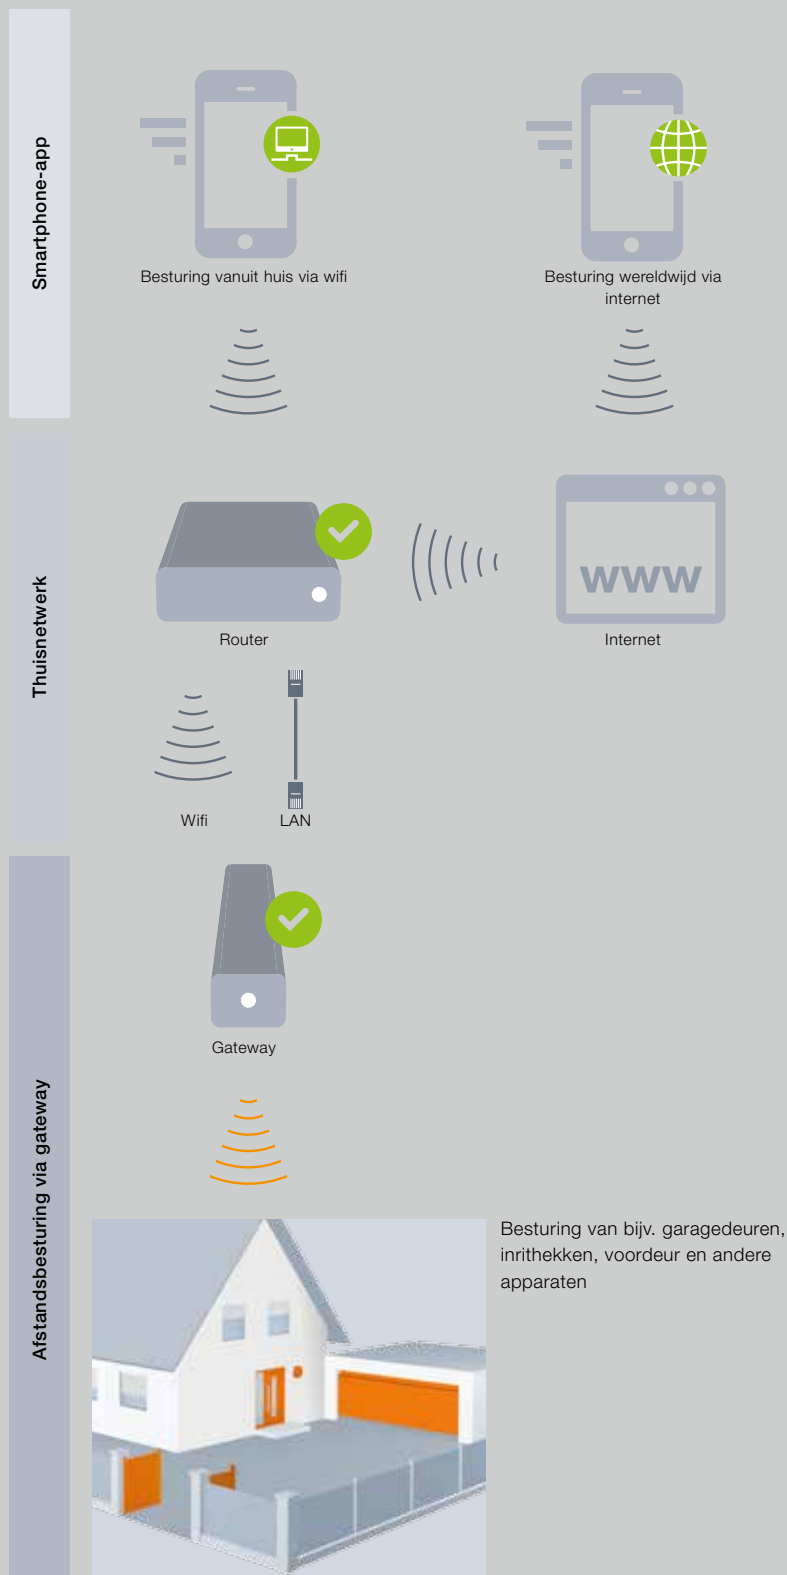

Perfect samenspel met het thuisnetwerk

Bekijk de korte film op:
www.bisecur-home.com/videos

Systeemvoorwaarden

Android-toestellen

- Softwareversie 2.3
- Min. 256 MB RAM

iOS-toestellen

- Vanaf softwareversie iOS 6
- Vanaf iPod touch 5e generatie
- Vanaf iPhone 4S
- Vanaf iPad 2
- Vanaf iPad mini

Thuisnetwerk

- Breedband-internettoegang
- Wifi-router
  Wifi-standaard IEEE 802.11b/g/n, codering WPA-PSK of WPA2-PSK, netwerknaam zonder spaties, toegang voor meer eindapparaten
- Internetbrowser
  Internet Explorer vanaf versie 10, Firefox vanaf versie 14, Chrome vanaf versie 22, Safari vanaf versie 4, andere actuele webbrowsers met ondersteuning van Javascript en CSS3
- Vrije LAN-poort op de router
- Spanningstoevoer (100 – 240 V AC, 50 / 60 Hz)
- Smartphone of tablet met toegang tot de App Store^{SM} of tot Google^{TM} play
- Locatie met draadloze verbinding met het te bedienen apparaat

Internetconfiguratie via het Hörmann-portaal

Via de internetpagina www.bisecur-home.com meldt u uw gateway evenals uw smartphone of tablet aan voor de wereldwijde besturing via internet. De eenmalige aanmelding gebeurt via een gecertificeerde Hörmann-internetpagina en waarborgt de hoogste gegevensveiligheid.