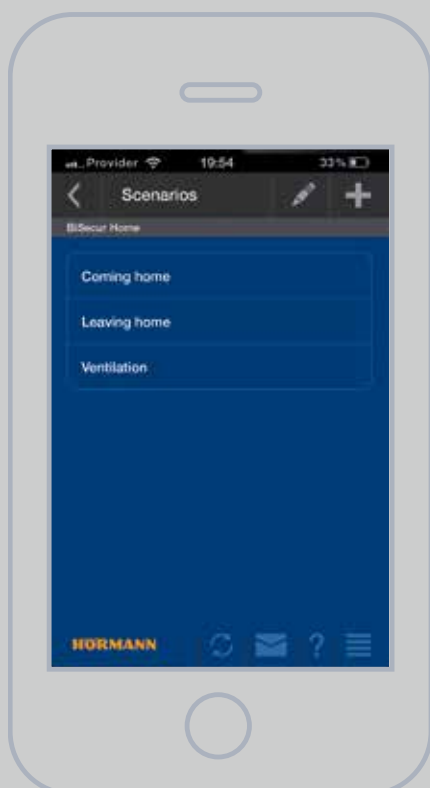

1

2

3

4

Overzichtelijk, eenvoudig, individueel

1 Comfortabele bediening

Alle functies, die u met uw handzenders bestuurt, kunt u ook met de BiSecur-app uitvoeren. De intuïtieve menustructuur maakt de bediening zeer eenvoudig.

2 Alles in één oogopslag

Met de BiSecur-app heeft u op elk moment een nauwkeurig overzicht over de status van uw garagedeur, inrithek en voordeur*. Duidelijke, voor zich sprekende symbolen geven aan of uw garagedeur of hek geopend of gesloten is en of uw voordeur* al dan niet vergrendeld is.

3 Instelling van „scenario's”

U kunt eenvoudigweg meerdere aparte functies tot één scenario combineren. Zo kunt u met één druk op de toets bijv. uw garagedeur en inrithek gelijktijdig openen of sluiten**, uw voordeur* samen met de buitenverlichting besturen of bij twee garagedeuren gelijktijdig de ventilatiestand instellen. De scenario's stelt u individueel voor uw persoonlijke app in, volledig naar eigen wens dus.

4 Eenvoudig gebruikersbeheer

Als administrator kunt u bepalen welke apparaten door de desbetreffende gebruiker kunnen worden bediend. Zo heeft u de volledige controle dat bijv. uw buurman tijdens uw vakantie wel het inrithek kan openen, maar niet uw voordeur om uw huis te betreden.

* Met speciale uitrusting

** Alleen mogelijk met garagedeuraandrijving SupraMatic en optionele draadloze ontvanger ESE BS (zie pagina 25).