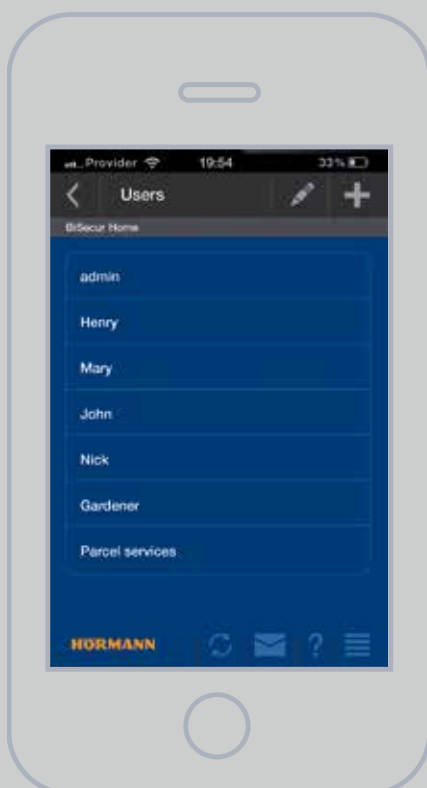

4

Overzichtelijk, eenvoudig, individueel

1 Comfortabele bediening

Alle functies, die u met uw handzenders bestuurt, kunt u ook met de BiSecur-app uitvoeren. De intuïtieve menustructuur maakt de bediening zeer eenvoudig.

2 Alles in één oogopslag

Met de BiSecur-app heeft u op elk moment een nauwkeurig overzicht over de status van uw garagedeur, inrithek en voordeur*. Duidelijke, voor zich sprekende symbolen geven aan of uw garagedeur of hek geopend of gesloten is en of uw voordeur* al dan niet vergrendeld is.

3 Instelling van „scenario's”

U kunt eenvoudigweg meerdere aparte functies tot één scenario combineren. Zo kunt u met één druk op de toets bijv. uw garagedeur en inrithek gelijktijdig openen of sluiten**, uw voordeur* samen met de buitenverlichting besturen of bij twee garagedeuren gelijktijdig de ventilatiestand instellen. De scenario's stelt u individueel voor uw persoonlijke app in, volledig naar eigen wens dus.

4 Eenvoudig gebruikersbeheer

Als administrator kunt u bepalen welke apparaten door de desbetreffende gebruiker kunnen worden bediend. Zo heeft u de volledige controle dat bijv. uw buurman tijdens uw vakantie wel het inrithek kan openen, maar niet uw voordeur om uw huis te betreden.

* Met speciale uitrusting

** Alleen mogelijk met garagedeuraandrijving SupraMatic en optionele draadloze ontvanger ESE BS (zie pagina 25).